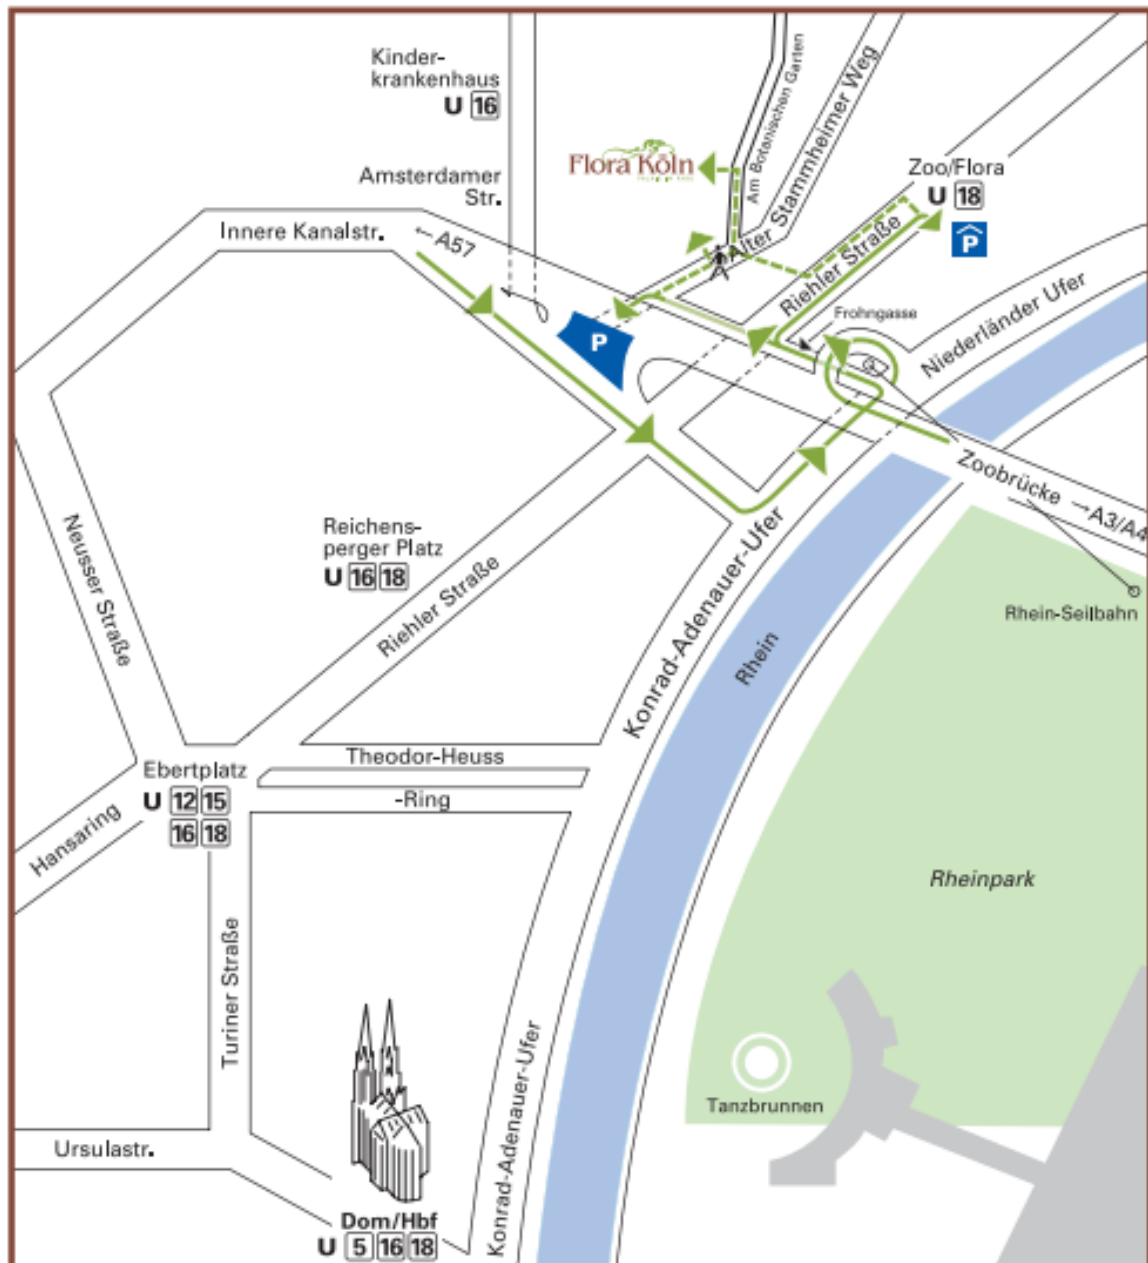

ANFAHRT

Flora Köln
Am Botanischen Garten 1a
50735 Köln

Mit dem PKW

- Entweder von der **Autobahn / Zoobrücke kommend**, den Hinweisschildern Richtung „Zoo/Flora“ folgen
- Oder von der **Stadtmitte / Innere Kanalstraße kommend**, ebenfalls den Hinweisschildern „Zoo/Flora“ folgen bzw. rechts abfahren und dann am Ende der Strecke links auf Konrad-Adenauer-Ufer abbiegen
- der Frohngasse folgen und dann rechts in den Alten Stammheimer Weg abbiegen
- Zum Schluss biegen Sie links in die Straße Am Botanischen Garten ab

Parkplätze befinden sich unterhalb der Zoobrücke und im Parkhaus Zoo-Flora, welches Sie über die Riehler Straße oder das Niederländer Ufer erreichen können.

Parkplätze direkt vor der Köln Flora sind für Mitarbeiter der Flora bzw. dienen der Feuerwehrezufahrt.

Mit der Deutschen Bahn

- Nach Ankunft am **Kölner Hauptbahnhof** steigen Sie in die Straßenbahnlinie 18 und fahren bis Haltestelle „Zoo/Flora“
- Folgen Sie dem Weg zum Kölner Zoo (Lennestraße) bzw. gehen durch den Eingangsbereich vorbei zum (Alten) Stammheimer Weg

Mit dem Flugzeug

- vom Flughafen Köln/Bonn aus die **S-Bahn Linie 13** bis Haltestelle „Köln/Hauptbahnhof“
- steigen dann in die Straßenbahn Linie 18 um und fahren bis Haltestelle „Zoo/Flora“
- Folgen Sie dem Weg zum Kölner Zoo (Lennestraße) bzw. gehen durch den Eingangsbereich vorbei zum (Alten) Stammheimer Weg